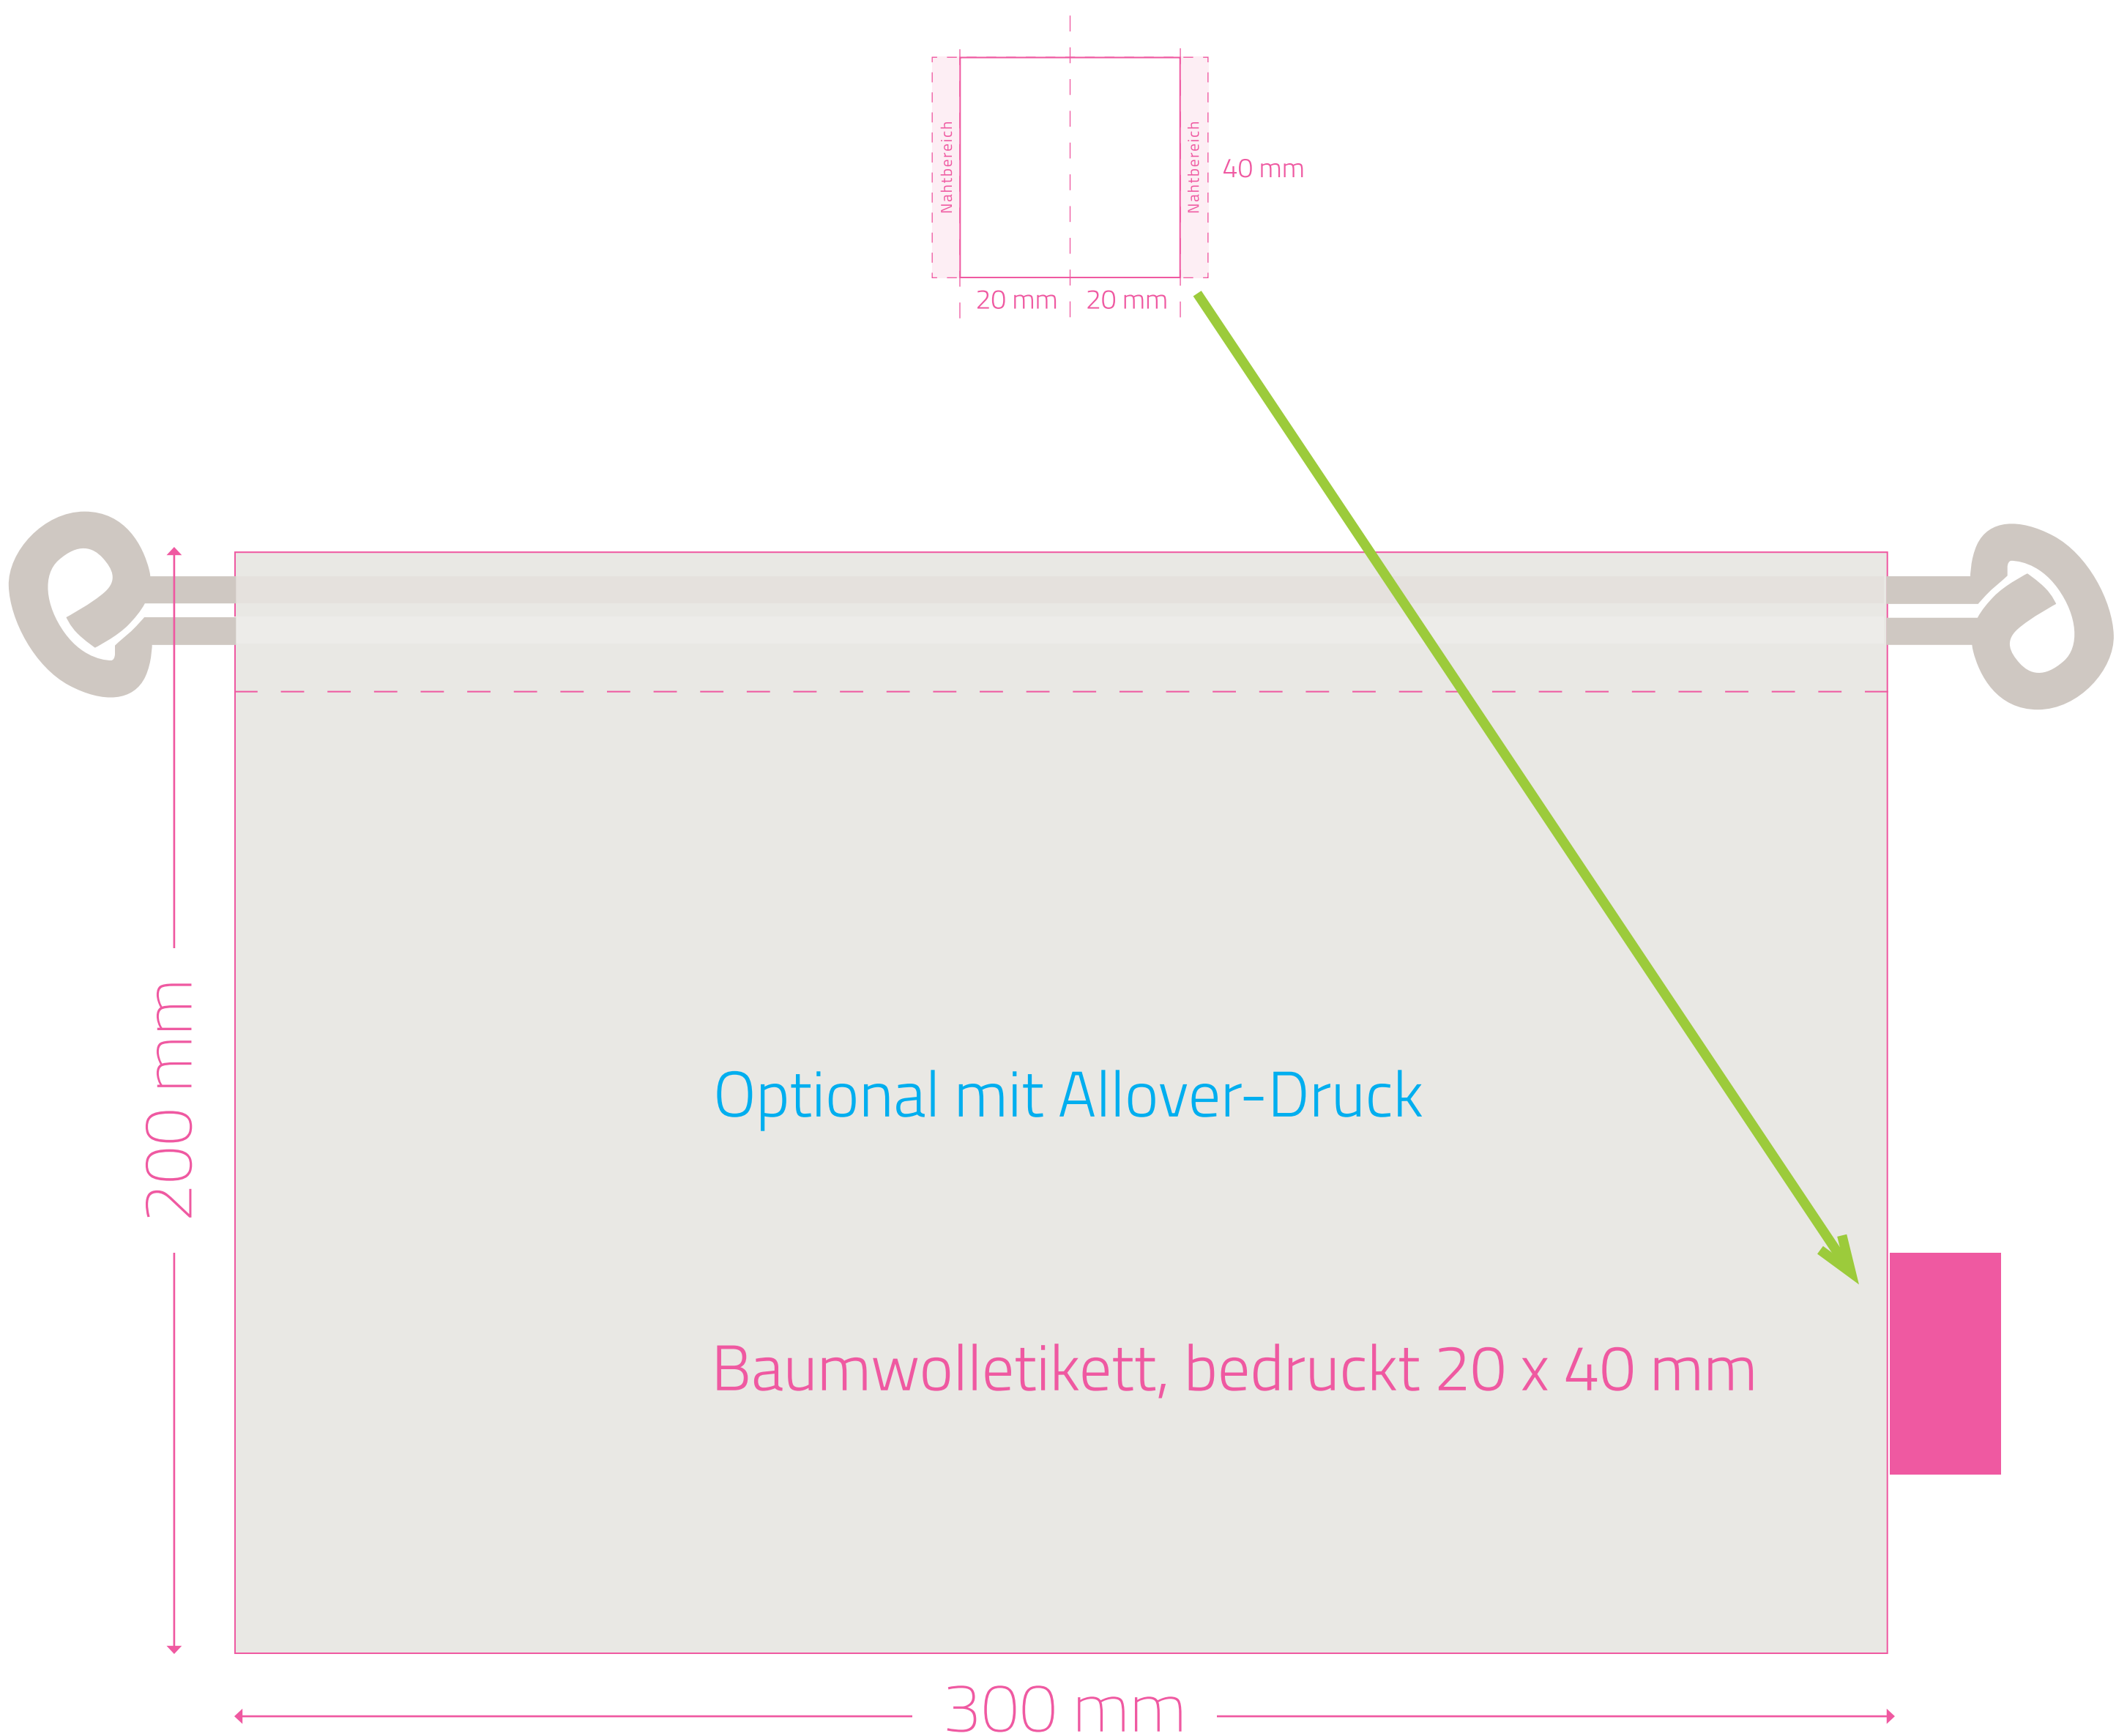

1:1

91064

300 mm

200 mm

FRONT

Druckvorlage Banderole

Klebefläche

130 x 30 mm