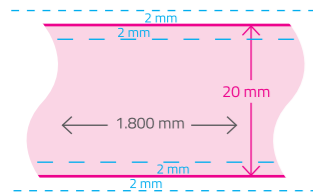

STANDSKIZZE

- Ausführung: **mit Flaschenöffner**
- Länge des Bandes: **ca. 1.800 mm**
- Breite des Bandes: **20 mm**
- Gesamtlänge des Lanyard: **ca. 900 mm max.**
(doppelt gelegt mit Karabiner + Öffner)
- Vierfarbiger Druck: **Beidseitig**

Länge: **1.800 mm**
 Druckbreite: **20 mm**
 Anschnitt: **2 mm**
 Sicherheitsabstand: **2 mm**